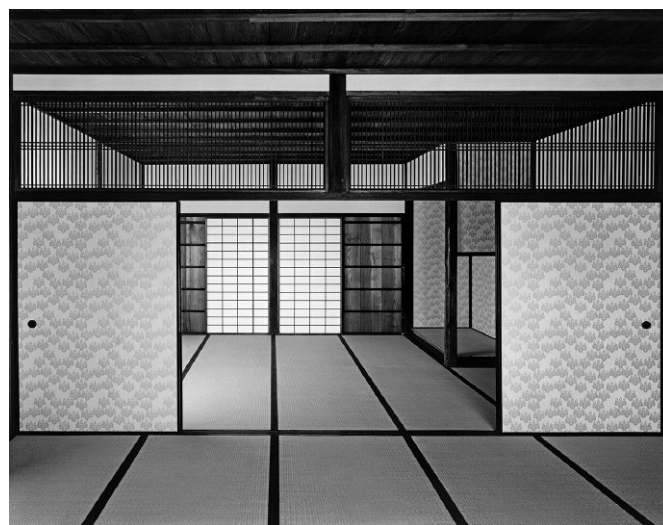

Einladung

Die kaiserliche Villa Katsura **Fotografien von Ishimoto Yasuhiro**

Bauhaus-Archiv/ Museum für Gestaltung

Klingelhöferstraße 14, 10785 Berlin

Telefon 030/25 40 02-0, Fax 030/25 40 02-10

bauhaus@bauhaus.de

ist eine Kooperation mit The Japan Foundation.

**18.01.2012 –
12.03.2012**

Abbildung: Ishimoto Yasuhiro. Katsura: Zentraler Raum des Hauptgebäudes. 1954 © Ishimoto Yasuhiro

Einladung

Zur Ausstellungseröffnung
am Dienstag, 17. Januar 2012,
um 19 Uhr